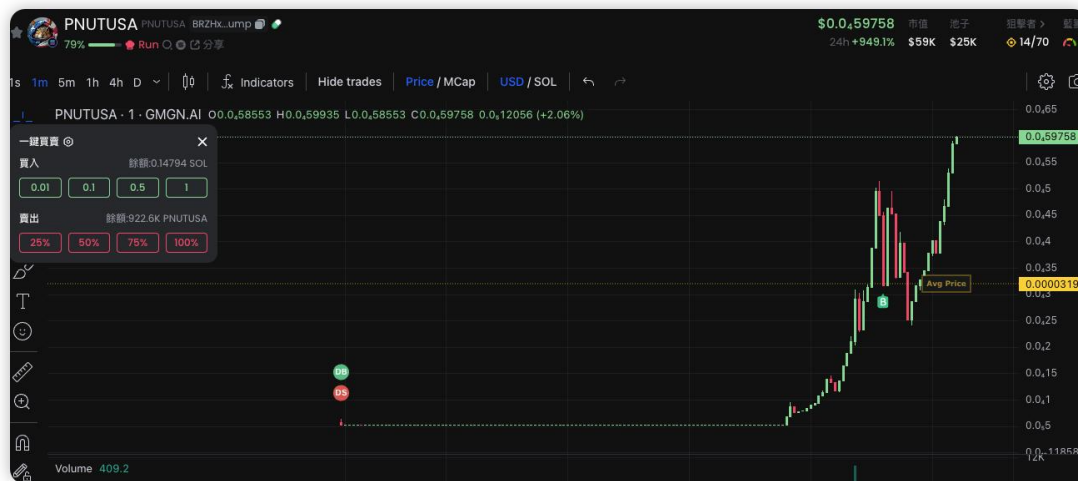

5. 市值公式—— $mc = yx * 1k$

px——purple x views (ca 的官方 x 账号平均帖子流量)

yx——yellow x views (搜索 ca 的 x 最大流量)

mc——market cap

说明：yx 会根据 px 或者其他有流量大 V 的推荐来不断增长，证明市场对该 ca 关注度上升，在市场处于涨潮期时，mc 公式成立。退潮期时，则酌情对于 mc 打折。

例如：发现 pnutusa 的 yx 不断上升，发现预期 mc 2m 与当前市值差距较大。则买入，在右侧发现，预期 mc 的 ATH 市值都未达到，则说明当前市场处于退潮期，则应在折扣价格卖出，预期 100k-500k。

手机版打开方法：

1. 使用幽灵钱包自带浏览器打开网站
2. 输入网址，链接即可

17:24

84

3

pumpscan.club

13

PUMP看板